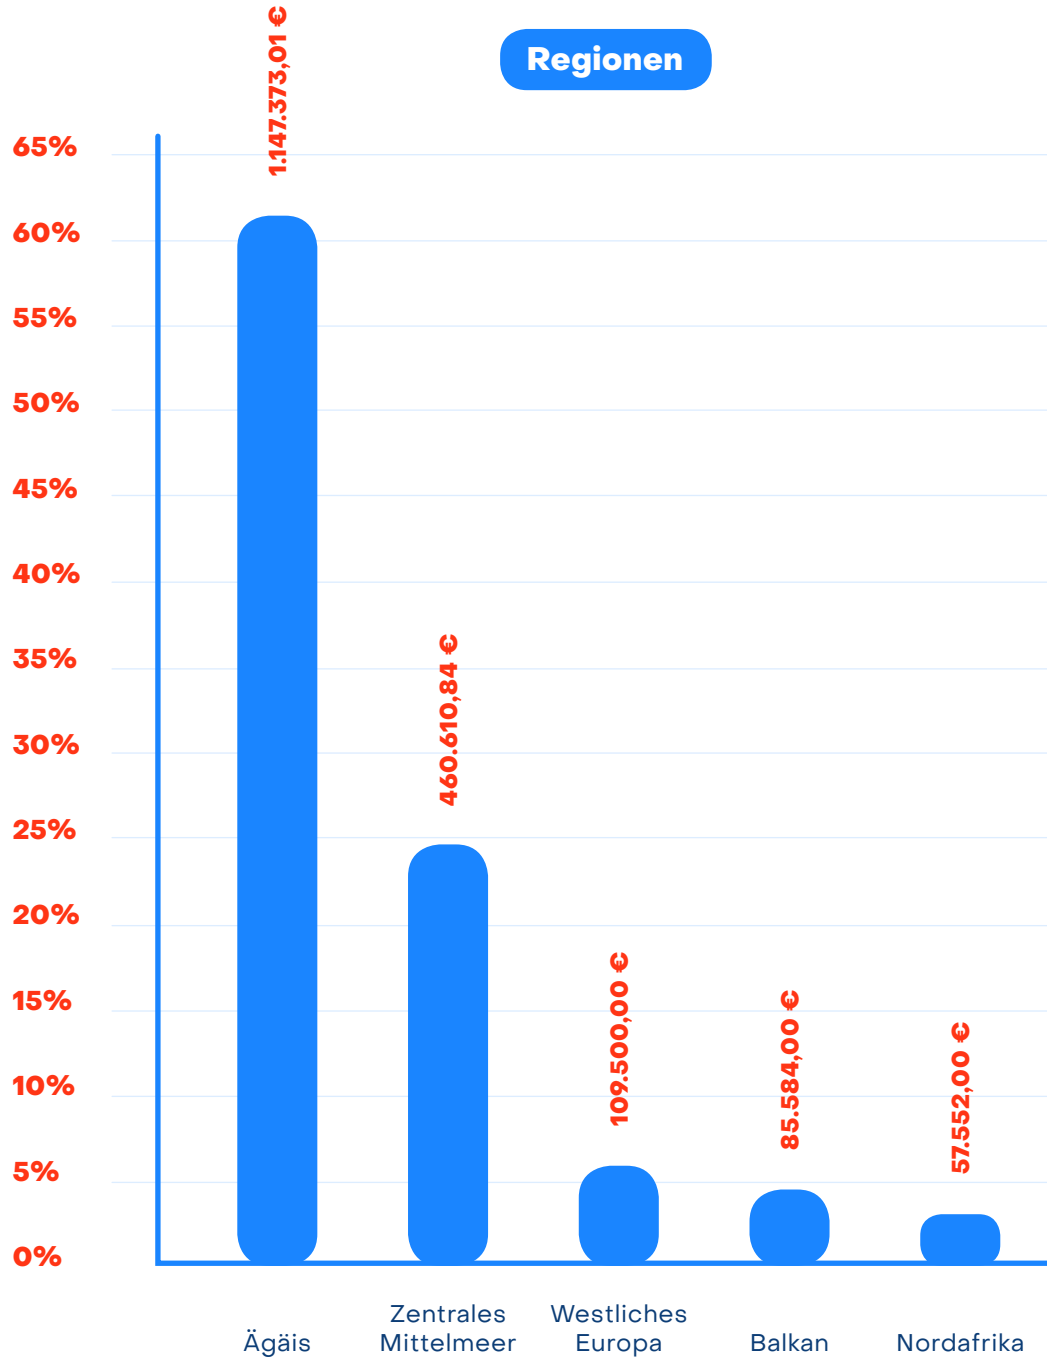

# Förderübersicht 2020

Gesamter Förderbetrag 2020:  
1.860.619,85 €

## Regionen

## Arbeitsbereiche